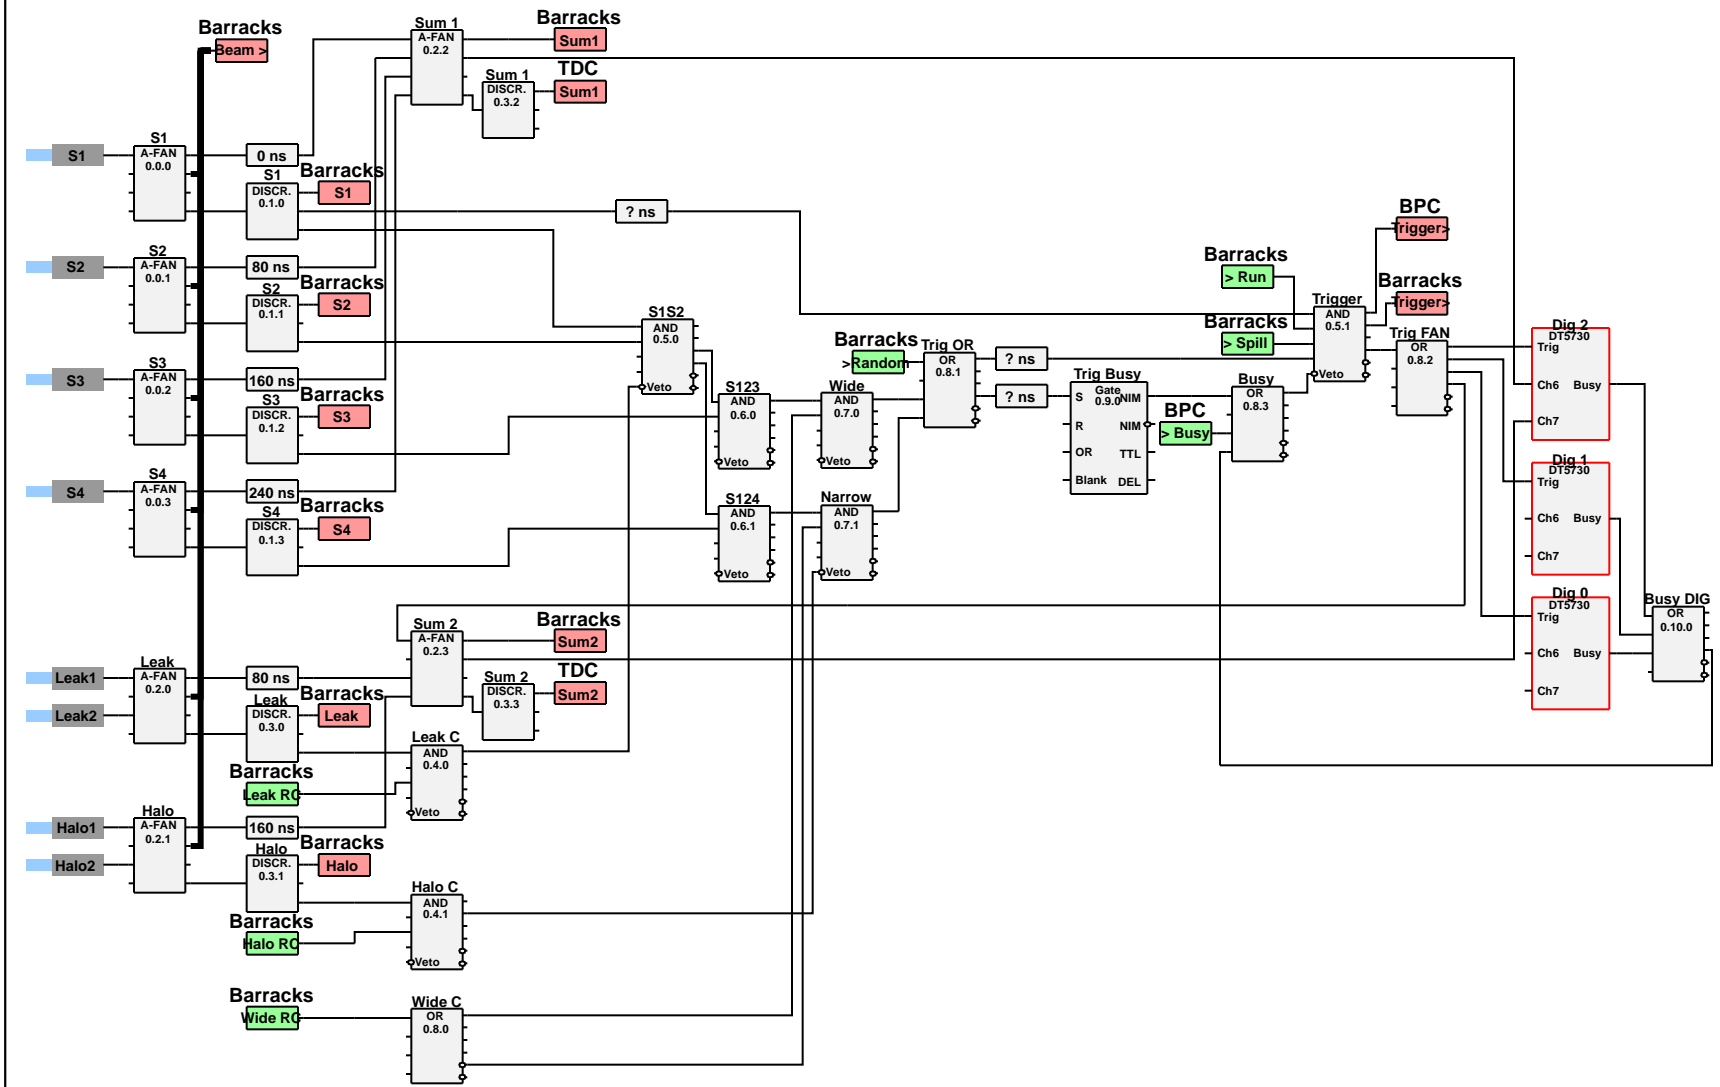

Beam Area

Trigger 1 (slow)